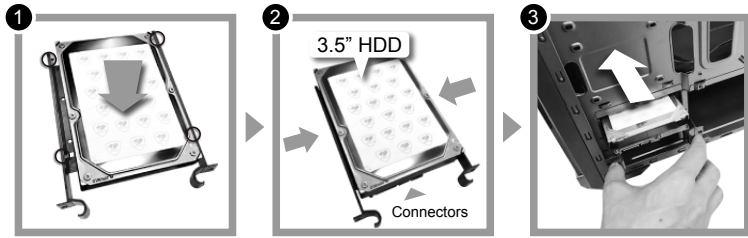

How to install the 3.5" HDD