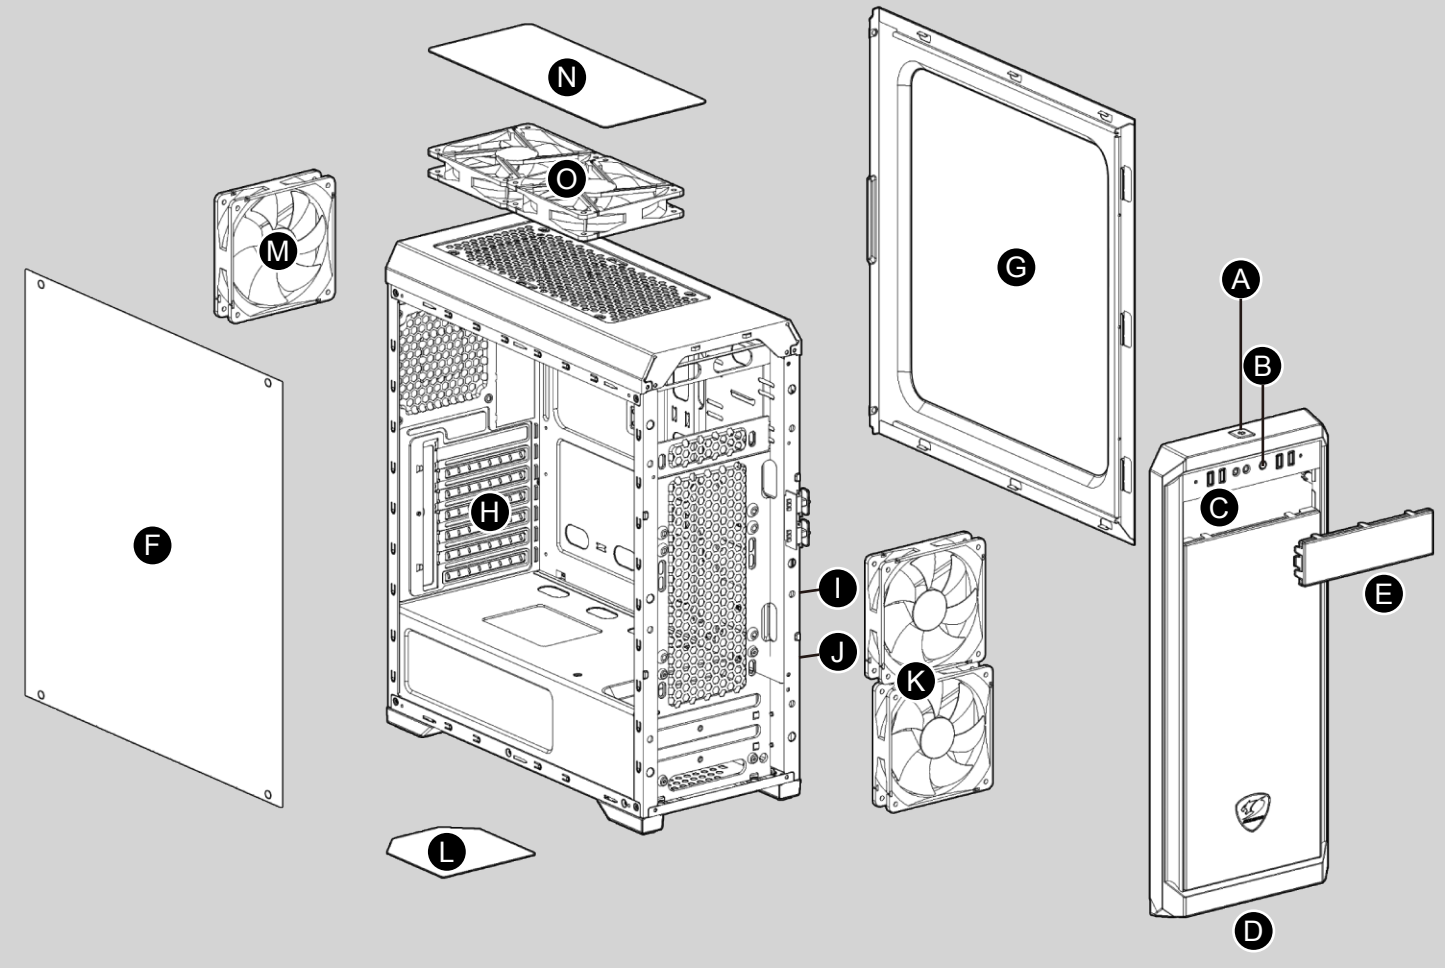

MX330-G AIR

Assembly Drawing

- **A** Power button
- **B** Reset button
- **C** USB 3.0 / USB 2.0 / HD audio ports
- **D** Front panel, removable to easily install 5.25" devices
- **E** 5.25" shield
- **F** Tempered glass left cover
- **G** Right side cover
- **H** Vented slot covers for better cooling performance
- **I** 2.5" HDD/SSD drive bays
- **J** 3.5" HDD trays (compatible for 2.5" HDD/SSD)
- **K** 120mm white LED fans x 2 for front panel (pre-installed), effectively cool the HDD & graphics cards
- **L** Air filter on bottom cover to prevent dust from entering the power supply
- **M** 120mm white LED fan x 1 for rear panel (pre-installed)
- **N** Top panel fan filter can prevent dust from entering the chassis
- **O** 120mm fans x 2 for top cover (optional)

Accessory Kit

#6-32 for PSU & Expansion Card	X 7	Cable tie for cable management	X 6
#6-32 for 3.5" HDD for Main Board	X 5	Slot cover	X 1
#6-32 for Front Fan	X 3	#6-32 for Front Fan	X 4
M3 for Main Board, ODD & 2.5" HDD/SSD	X 14	#6-32 for 3.5" HDD tray and cage	X 2

• The specification maybe varies depending on the country or region

Features

- **PSU & 3.5" DRIVE BAY COVER**
  Route all cables and visually unattractive drives behind a clean and refined PSU cover.
- **POWERFUL COOLING SOLUTION**
  Support for water cooling radiators (front side, up to 240mm length)
- **TEMPERED GLASS LEFT COVER**
  Your computer will look cooler than ever.
- **HIGH FLEXIBILITY FOR MULTIPLE GRAPHICS SOLUTIONS: 7 PCI SLOTS**
  Support for up to three graphics cards (length up to 350mm)
- **CABLE FEEDTHROUGH ON THE MOTHERBOARD TRAY**
  Easy routing and hiding of cables.

Case Type	Midi Tower	Expansion slots	7
Mother board type	Mini ITX / Micro ATX / ATX	I/O Panel	USB 3.0 x2 / USB 2.0 x2 / Mic x 1, Audio x 1
Dimension (mm)	195(W)x473(H)x427(D)	Cooling fan support	Front:120mm White LED Fans x 2 Rear:120mm White LED Fan x 1 Top:120mm x 2 (Front & Rear Fans Pre-installed)
5.25" Drive Bay	1	Max. Graphic cards length	350 mm
3.5" Drive Bay	2 (Internal)	Max. CPU cooler height	155mm
2.5" Drive Bay	2+2 (converted from 3.5" drive bays)		
Water cooling radiator support	Front: 240mm Top: 120mm Rear: 120mm		

GLOBAL WARRANTY POLICY

WARRANTY PERIODS OF COUGAR GAMING DEVICES
Product : COUGAR PC Case
Warranty : 1 Year
This warranty gives you specific legal rights. You may also have other rights granted under local law. These rights may vary. *only for electrical components

COUGAR USA Technical Service
Tel: (833) 256-3778
Mail: rma@compucaseusa.com
<https://cougargaming.com/support/contact/upload/>

Compucase Enterprise Co.,Ltd.
No. 225, Lane 54, An Ho Road Sec. 2 Tainan, Taiwan, R.O.C
Tel:+886-6-356-0606
Service E-Mail:service@cougargaming.com

ДАТА ИЗГОТОВЛЕНИЯ ПРОДУКЦИИ