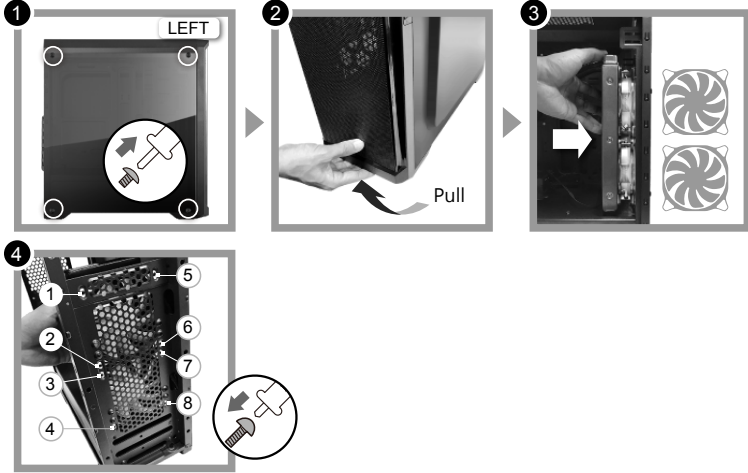

How to install a water cooler (front)