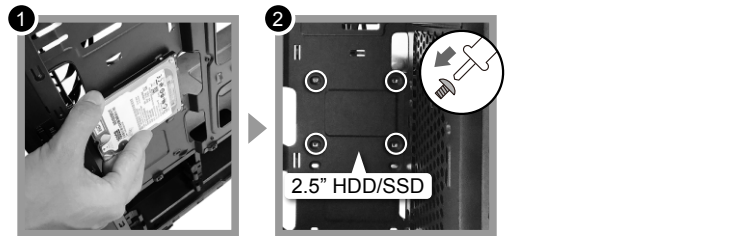

How to install the 2.5" HDD/SSD