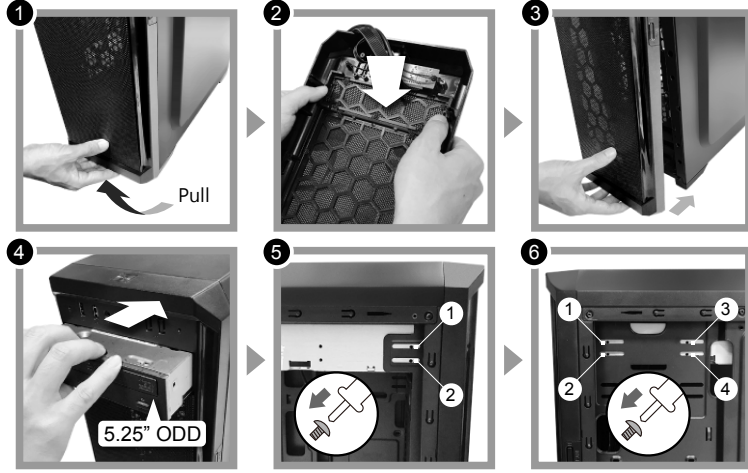

How to install the 5.25" devices